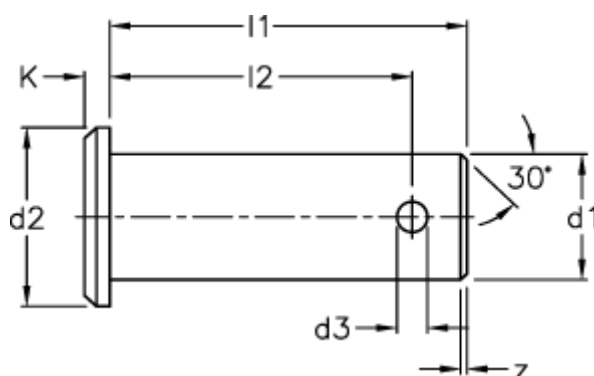

Varenummer: 1405620F
Beskrivelse: KLEE Split Bolt BNL 20x53x47
Olieret, DIN 1434

Mål

d_1 h11	= 20
d_2	= 28
d_3 h14	= 5.0
K	= 4.0
l_1 js 15	= 53
l_2 +0,5	= 47.0
Vægt (g)	= 139
z	= 1.5